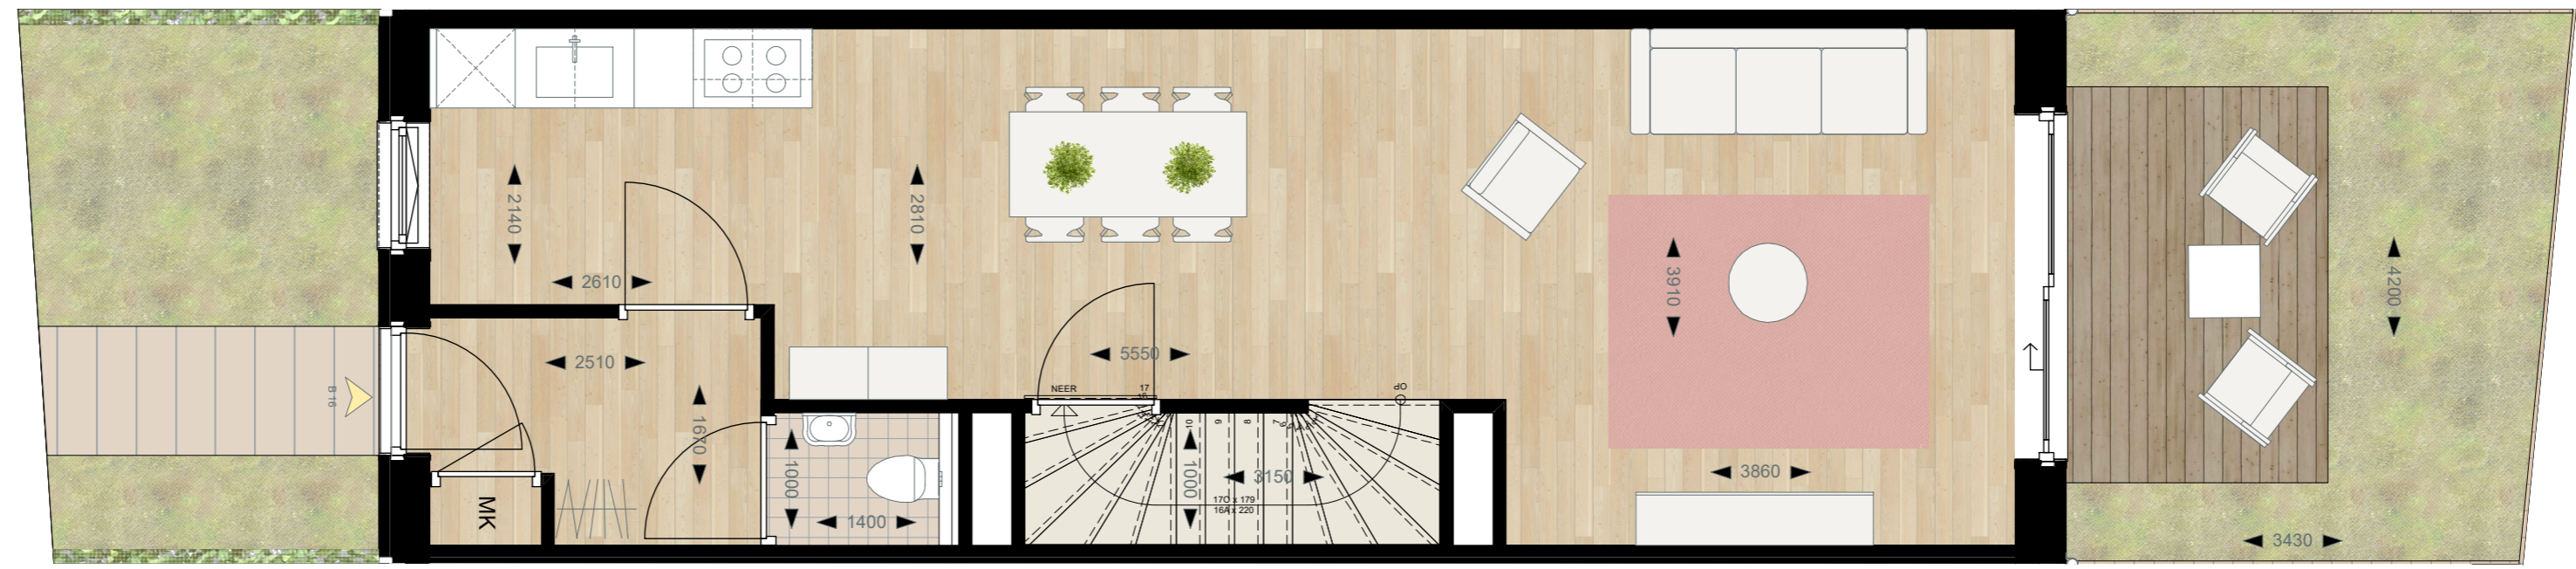

eerste verdieping - schaal 1:50

begane grond - schaal 1:50

berging - schaal 1:50

## Bouwnummer 16

92 m<sup>2</sup>

11 m<sup>2</sup> voortuin

15 m<sup>2</sup> achtertuin

5 m<sup>2</sup> berging

schaal 1:50